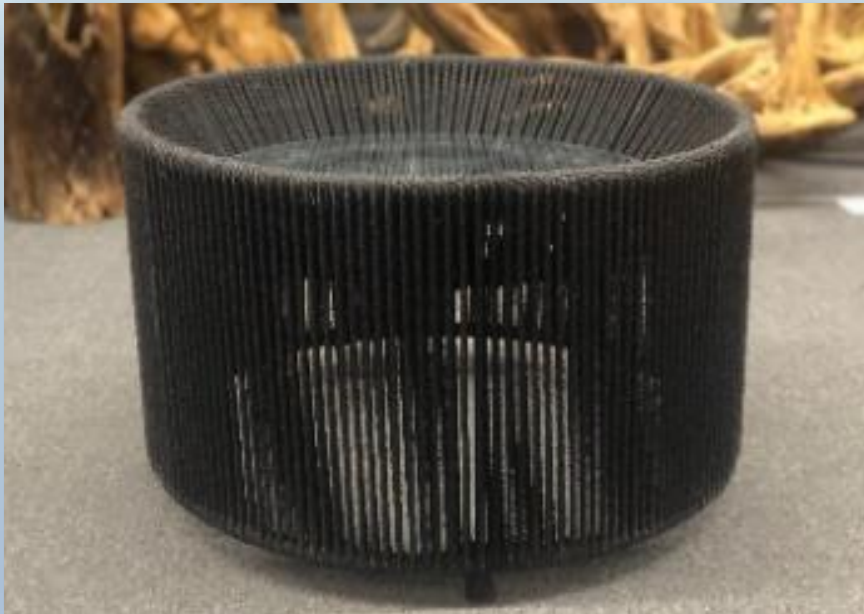

Mesa de centro cuadrada (50x50x40alt) o rectangular o circular
Tejido en sogá marina
Exterior

Tejido en cinta sintética corteza,
exterior

Silla Alan
comedor

Sillón Cobá -Tejido en soga negra , Tejido en vinilo acua exterior, pintura en horno

Sillón ebanista – Tejido en mimbre sintético
Cojines se cotizan por separado, Medidas 60anchox 45cm alt

Ebanista

MESA DE CENTRO PARA COMEDOR tejido en sogá negra con o sin vidrio

▶ **Mesa centro baja** para exterior tejida en sogá negra (60 de diámetro y 36cm de altura) o medidas y materiales a elegir, vidrio templado al centro