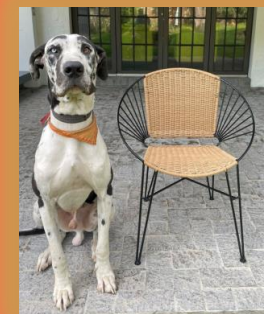

Catálogo 2025

EXTERIOR - TEJIDOS

01 SILLONES Y MESEDORAS TERRAZA

Silla Acapulco Especial

Tejido en soga negra , Exterior
Opción a sogas y vinilos
Ancho 60 x 43cm piso al asiento

Silla Acapulco Especial

Tejido en MIMBRE SINTETICO BEIGE
,Exterior
Opción a sogas y vinilos
Ancho 60 x 43cm piso al asiento