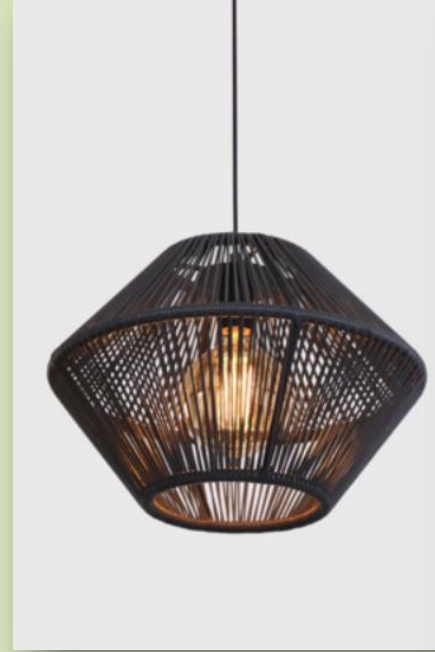

07 D I V E R S O S , C A M A S C A M A S T R O S , C O M E D O R E S

Cama circular de 1.70 m de diámetro y 40 cm de altura

Camastro TULUM tejido en sogá marina Negra con mesa barril de 40 cm de altura

Silla ALAN cinta gris exterior