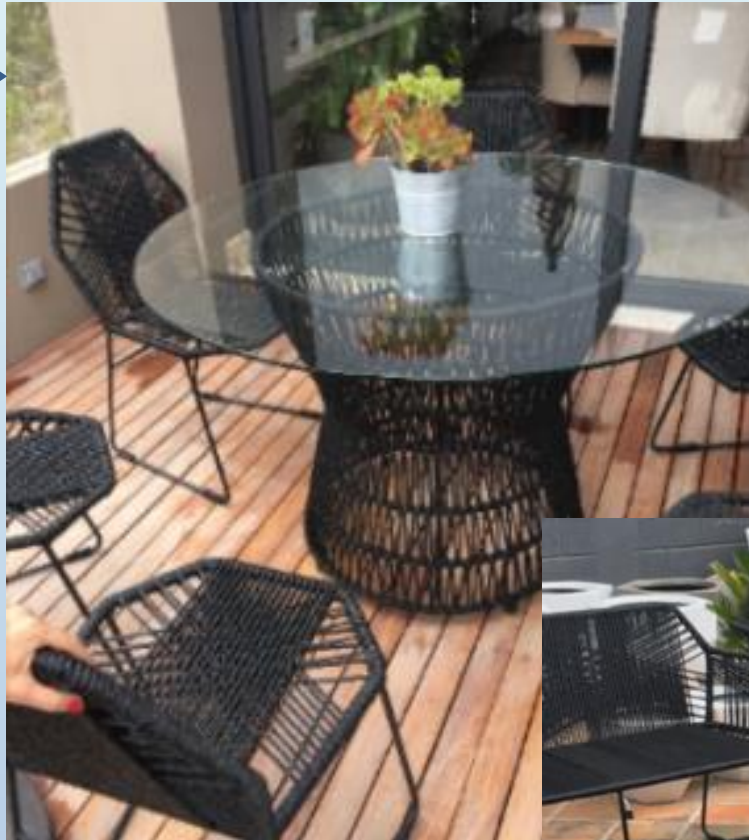

MESA DE CENTRO PARA COMEDOR tejido en sogá negra con o sin vidrio

▶ **Mesa centro baja** para exterior tejida en sogá negra (60 de diámetro y 36cm de altura) o medidas y materiales a elegir, vidrio templado al centro

MESA BARRIL , alturas y diámetros diversos

36 cm alt.

45 cm alt.

55 cm... 1m diám. – como foto

O medida especial.

Tejidos sogá negra, torcido u otras fibras.