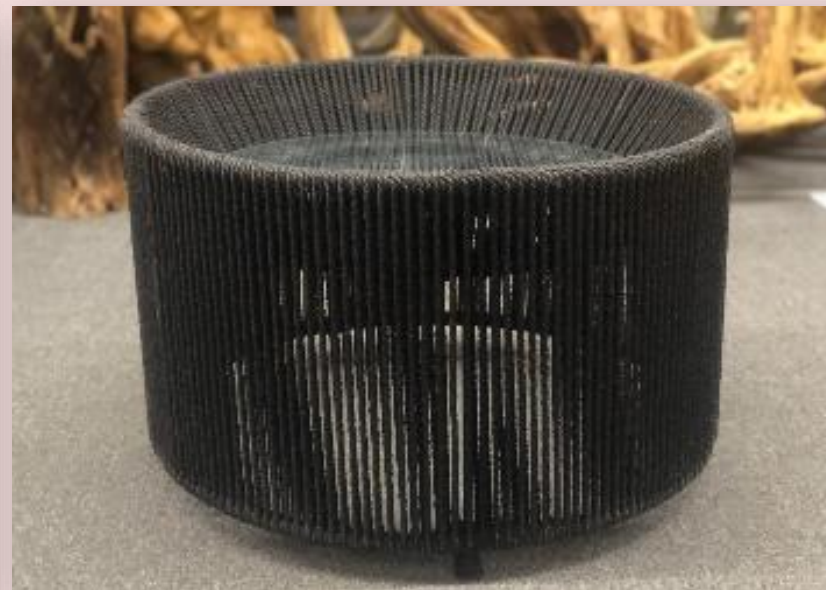

Sillón Mantarraya chica –
Soga Negra
Torcido Begie

Sillón SANDIA – Mimbres sintético

Sillón SANDIA – Soga Negra

Sillón Huevo especial -Tejido en sogas marina negra exterior (Foto 1) Torcido beige foto 2. Opción en sogas marina negra o gris o vinil de colores. Ancho 90cm , altura asiento 36 cm

SILLON ESFERA , Rojo o
Amarillo o negro

Mesedora DALA en Soga marina negra, gris o mimbres de distintos tonos

SILLON AD tejido en sogá
Negra y mesa rectangular
o circulares

Mesas y taburetes
Desde 35cm
Alt.

SILLON MARCOS,
torcido beige con cojin

SILLA SOL, MIMBRE
SINTETICO

SILLA FREDO ESPECIAL
TEJIDO CERRADO
chocolate INOXIDABLE

**Bancas de Madera, medidas a elegir 1m , 1.20;
1.40 ; 1.60m , alt 40 fondo 40 cm** Parota, tejido
en cintas, fibras sintéticas o sogas marinas